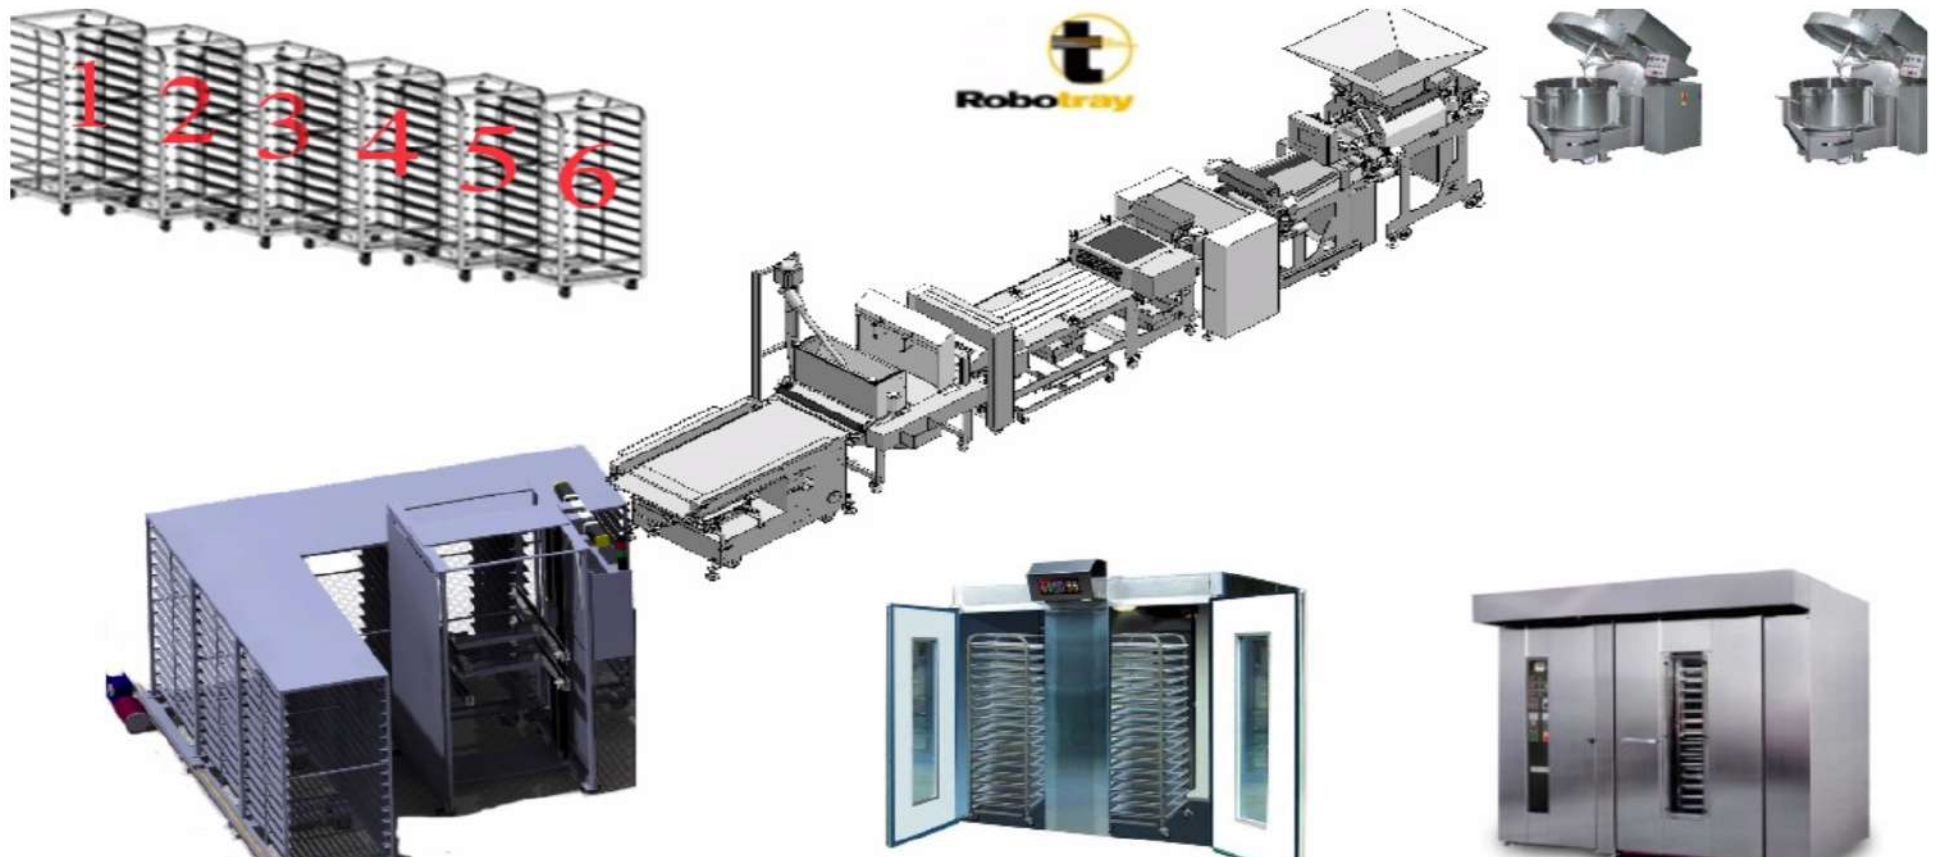

ROBOTRACE

Produktion Fluss Management APP

ROBOTRACE:

Konzentrieren Sie sich auf Betriebszeit, Produktivität und die Beseitigung von Engpässen in Ihrem Betrieb. Zu wissen, WARUM Ihre Fertigungslinie nicht mehr Produkt pro Stunde produziert hat, ist wichtiger als zu wissen, wie viel Sie in dieser Stunde produziert haben.

Bietet Ihnen die Werkzeuge, um die Ursachen für Ausfallzeiten und Produktivitätsverluste zu ermitteln.

- Vollständige drahtlose Steuerung der Anlagenaktivitäten.
- Echtzeit-Prozess-Dashboard: Temperatur, Luftfeuchtigkeit, etc.
- Zeitgestempelte und in der Datenbank aufgezeichnete Betriebsparameter.
- Fernzugriff, E-Mail-/Textnachrichten-Warnungen und Statistiken.
- Ausnahmemeldungen verfolgen kontinuierlich Prozesse, die außerhalb des Bereichs oder der Reihenfolge liegen.
- Ermöglicht die Messung von Vollständigkeit und Leistung.
- OEE (Overall Equipment Effectiveness)
- Verfolgung und Planung von Ausfallzeiten
- Leitungsverfügbarkeit: Gesamte produktive Zeit / Gesamtzeit.
- Leistung: Durchschnittliche reale Liniengeschwindigkeit / Theoretische Liniengeschwindigkeit.
- Qualität: Gesamte Warenproduktion / Gesamtproduktion.

ROBOTRACE

Produktion Fluss Management APP

SPEZIFIKATIONEN:

- Drahtlose Verfolgung der gesamten Anlagenaktivitäten.
- Echtzeit-Prozessanzeige: Temperatur, Luftfeuchtigkeit usw.
- Zeitstempel. Parameterregistrierungsdatenbank
- Fernzugriff, E-Mail / Alarm-Textnachrichten
- Ausnahmemeldungen für Prozesse außerhalb des zulässigen Bereichs.
- Allgemeine Wirksamkeit der Ausrüstung (OEE)
- Überwachung und Programmierung von Ausfallzeiten
- HMI-Farb-Touchscreen, mehrsprachige Menüs
- Zu den Steuerungen gehört die AB / Omron / Siemens-SPS mit Selbstdiagnose