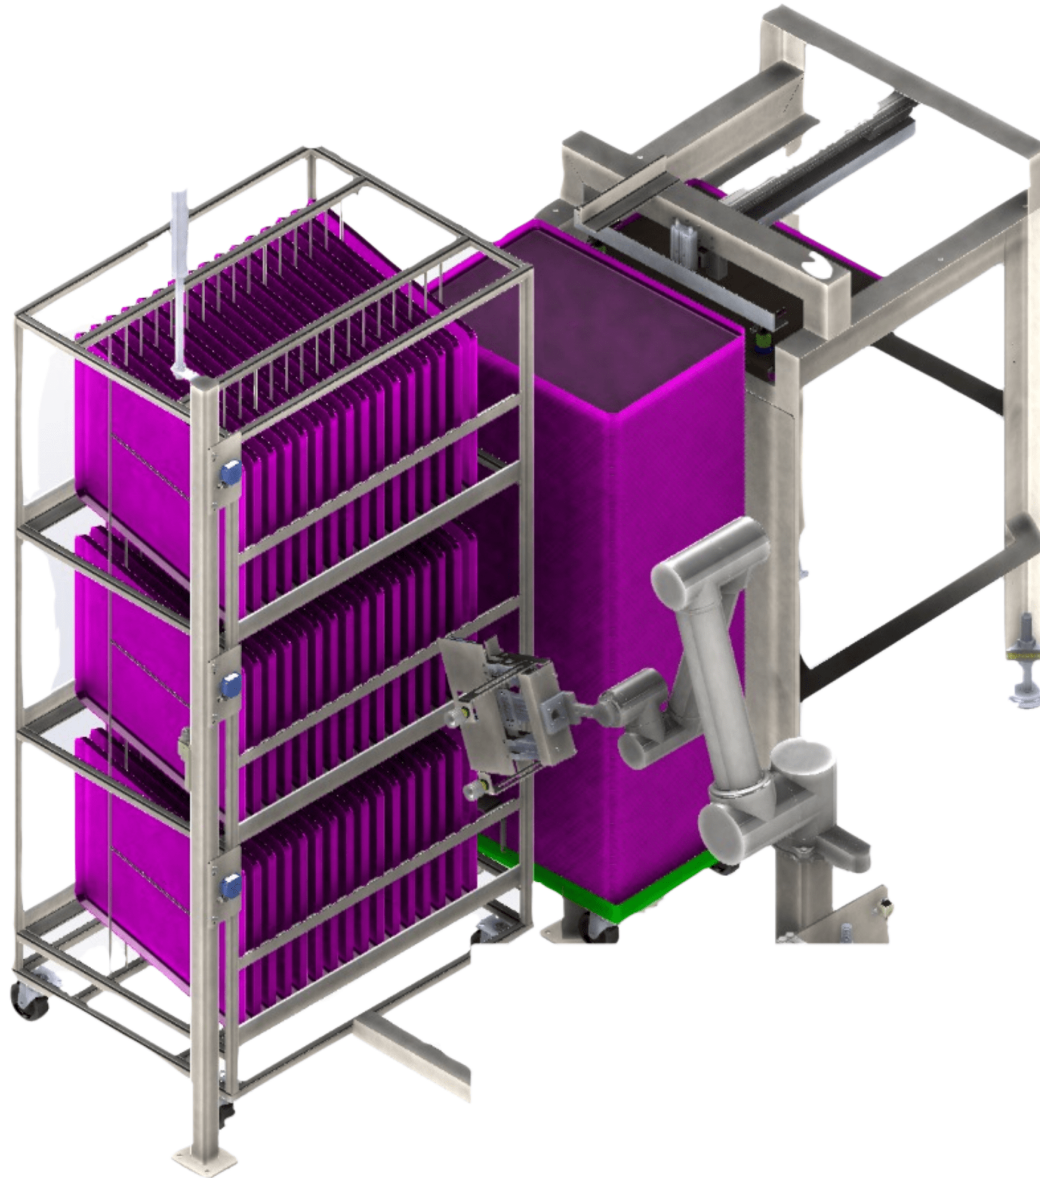

KOLLABORATIV

OPERATE NEBEN MITARBEITERN

TIER CONVEYOR:

Robotray® Collaborative sind Roboterarme, die neben Mitarbeitern arbeiten und bei sich wiederholenden manuellen Aufgaben wie dem Entstapeln / Stapeln von Blechpfannen, dem Entladen / Laden von Gestellen, dem Befüllen von Kartons und dem Palettieren von Kartons behilflich sind. Zusätzliche Aufgaben umfassen das Depanning, Dekorieren und Manipulieren von Produkten.

Maßgeschneiderte Einzelwerkzeuge mit mechanischen Greifern und / oder Vakuumbchern ermöglichen präzises und sicheres Halten, schnelles Abrufen und wiederholbar genaue Bewegungen. Austauschbare Werkzeuge ermöglichen einen schnellen Wechsel und eine effiziente Reinigung.

Maschinenmontiertes NEMA12-Steuergehäuse aus Edelstahl mit Trennschalter ist Standard. Zu den Steuerungen gehören Omron-SPS (falls zutreffend), Wechselrichter und Farb-Touchscreen-OIT. Blinklichter im Stack-Stil und Warnmeldungen bei Änderung des Betriebsstatus, z. B. wenn ein Rack zum Entfernen bereit ist.

KOLLABORATIV

OPERATE NEBEN MITARBEITERN

SPEZIFIKATIONEN:

- 3D-Laserscanning für Position und Höhe
- Einzelwerkzeug mit mechanischen Greifern und / oder Saugnäpfen
- Austauschbare Werkzeuge für schnelles Umrüsten
- Konstruktion aus Edelstahl und eloxiertem Aluminium
- Befestigung direkt am Boden oder auf der Palette
- NEMA12-Steuerung aus Edelstahl
- SPS-Steuerungsoptionen: AB oder Omron oder Siemens.
- Kontinuierliche Aufzeichnung der Fahrradleistung mit Selbstdiagnose
- Wechselrichter und Farb-Touchscreen OIT
- Blinklichter im Stapelstil und Warnmeldung
- **MESSUNGEN DES BASISYSTEMS:**
 - **BREITE:** 272.52cm/107.29in
 - **LÄNGE:** 237.19cm/93.38in
 - **HÖHE:** 266.121cm/104.77in
- **ENERGIEVERBRAUCH:** 40 Amps|Power Supply: 240V/50Hz/3 Phase
- **BASIS-SYSTEMGEWICHT:** 492 Kg /1085.07lbs