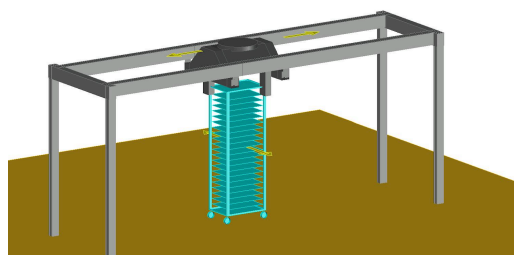

RoboSkyTrack

TRANSPORT AÉRIEN PAR RACK

CARACTÉRISTIQUES:

1. Les capteurs de sécurité comprennent un balayage activé par le mouvement à 360 degrés
   - Les signaux d'annonce visuels et sonores fournissent l'état du système
   - Permet le mouvement des racks remplis de produit
   - Effectuer des mouvements latéraux, insérer et déposer des racks
   - Programmation flexible, y compris vitesse variable
   - Construction en acier inoxydable et aluminium anodisé
   - Enregistrement continu des performances de cyclisme avec autodiagnostic
   - Choix de contrôle PLC: AB ou Omron ou Siemens.
   - Écran tactile couleur HMI, menus multilingues
2. **SPÉCIFICATIONS ÉLECTRIQUES:** 208-240 Volts / 50-60 Hz / 3 phases

AVANTAGES:

- Éliminer le travail
- Réduisez les coûts de calcul des ouvriers
- Prévenir les frais de contentieux des employés
- Accroître la production. Taux d'exécution plus élevés
- Augmente l'hygiène dans le processus. Élimine le contact avec le produit
- Compact. Conceptions peu encombrantes
- Souple. Capacités extensibles
- Cadre ouvert. Facile à nettoyer et à entretenir
- Remboursement rapide. ROI de 18 mois

MODÈLES:

MODÈLES ILLIMITÉS ADAPTÉS AUX BESOINS DE CHAQUE CLIENT

En ligne