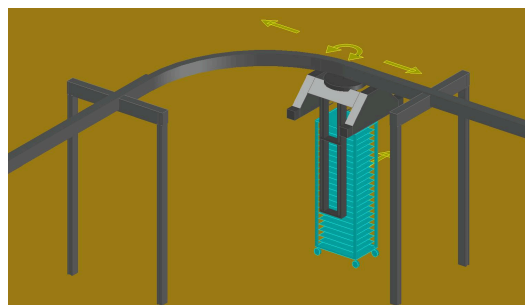

RoboSkyTrack

TRANSPORT AÉRIEN PAR RACK

ROBOSKYTRACK® est un système aérien automatisé pour le transport de crémaillère via un rail linéaire aérien avec des mouvements latéraux et rotatifs en option.

Le système de portique monté auto-alimenté permet un passage clair de 8 pieds en dessous. Intégration transparente entre 2 voies RoboTrack, reliant divers domaines comme le maquillage + à la fermentation + à la cuisson + au refroidissement et à la congélation.

Des chariots sanitaires personnalisés fabriqués à partir d'une plaque d'acier inoxydable découpée avec précision, y compris des roues en polyamide de grand diamètre équipées de roulements à billes anti-friction permettent un transport en douceur des racks.

RoboSkyTrack

TRANSPORT AÉRIEN PAR RACK

CARACTÉRISTIQUES:

- Les capteurs de sécurité comprennent un balayage activé par le mouvement à 360 degrés
 - Les signaux d'annonce visuels et sonores fournissent l'état du système
 - Permet le mouvement des racks remplis de produit
 - Effectuer des mouvements latéraux, insérer et déposer des racks
 - Programmation flexible, y compris vitesse variable
 - Construction en acier inoxydable et aluminium anodisé
 - Enregistrement continu des performances de cyclisme avec autodiagnostic
 - Choix de contrôle PLC: AB ou Omron ou Siemens.
 - Écran tactile couleur HMI, menus multilingues
- **SPÉCIFICATIONS ÉLECTRIQUES:** 208-240 Volts / 50-60 Hz / 3 phases

MODÈLES:

MODÈLES ILLIMITÉS ADAPTÉS AUX BESOINS DE CHAQUE CLIENT

En ligne

Serpentin

Incurvé

Latéral + Rotation