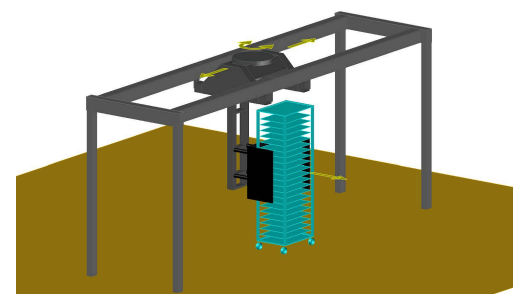

RoboSkyTrack

TRANSPORT AÉRIEN PAR RACK

ROBOSKYTRACK® est un système aérien automatisé pour le transport de crémaillère via un rail linéaire aérien avec des mouvements latéraux et rotatifs en option.

Le système de portique monté auto-alimenté permet un passage clair de 8 pieds en dessous. Intégration transparente entre 2 voies RoboTrack, reliant divers domaines comme le maquillage + à la fermentation + à la cuisson + au refroidissement et à la congélation.

Des chariots sanitaires personnalisés fabriqués à partir d'une plaque d'acier inoxydable découpée avec précision, y compris des roues en polyamide de grand diamètre équipées de roulements à billes anti-friction permettent un transport en douceur des racks.

RoboSkyTrack

TRANSPORT AÉRIEN PAR RACK

CARACTÉRISTIQUES:

- Les capteurs de sécurité comprennent un balayage activé par le mouvement à 360 degrés
 - Les signaux d'annonce visuels et sonores fournissent l'état du système
 - Permet le mouvement des racks remplis de produit
 - Effectuer des mouvements latéraux, insérer et déposer des racks
 - Programmation flexible, y compris vitesse variable
 - Construction en acier inoxydable et aluminium anodisé
 - Enregistrement continu des performances de cyclisme avec autodiagnostic
 - Choix de contrôle PLC: AB ou Omron ou Siemens.
 - Écran tactile couleur HMI, menus multilingues
- **SPÉCIFICATIONS ÉLECTRIQUES:** 208-240 Volts / 50-60 Hz / 3 phases

MODÈLES:

MODÈLES ILLIMITÉS ADAPTÉS AUX BESOINS DE CHAQUE CLIENT

En ligne

Serpentin

Incurvé

Latéral + Rotation