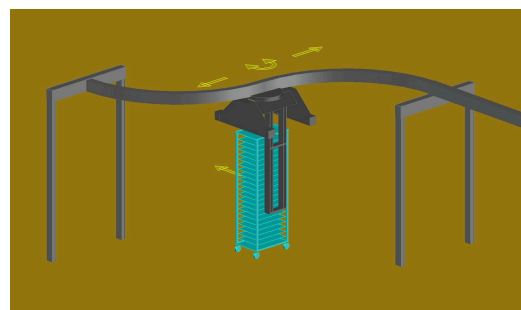

RoboSkyTrack

TRANSPORT AÉRIEN PAR RACK

ROBOSKYTRACK® est un système aérien automatisé pour le transport de crémaillère via un rail linéaire aérien avec des mouvements latéraux et rotatifs en option.

Le système de portique monté auto-alimenté permet un passage clair de 8 pieds en dessous. Intégration transparente entre 2 voies RoboTrack, reliant divers domaines comme le maquillage + à la fermentation + à la cuisson + au refroidissement et à la congélation.

Des chariots sanitaires personnalisés fabriqués à partir d'une plaque d'acier inoxydable découpée avec précision, y compris des roues en polyamide de grand diamètre équipées de roulements à billes anti-friction permettent un transport en douceur des racks.

RoboSkyTrack

TRANSPORT AÉRIEN PAR RACK

CARACTÉRISTIQUES:

- Les capteurs de sécurité comprennent un balayage activé par le mouvement à 360 degrés
 - Les signaux d'annonce visuels et sonores fournissent l'état du système
 - Permet le mouvement des racks remplis de produit
 - Effectuer des mouvements latéraux, insérer et déposer des racks
 - Programmation flexible, y compris vitesse variable
 - Construction en acier inoxydable et aluminium anodisé
 - Enregistrement continu des performances de cyclisme avec autodiagnostic
 - Choix de contrôle PLC: AB ou Omron ou Siemens.
 - Écran tactile couleur HMI, menus multilingues
- **SPÉCIFICATIONS ÉLECTRIQUES:** 208-240 Volts / 50-60 Hz / 3 phases

MODÈLES:

MODÈLES ILLIMITÉS ADAPTÉS AUX BESOINS DE CHAQUE CLIENT

En ligne

Serpentin

Incurvé

Latéral + Rotation