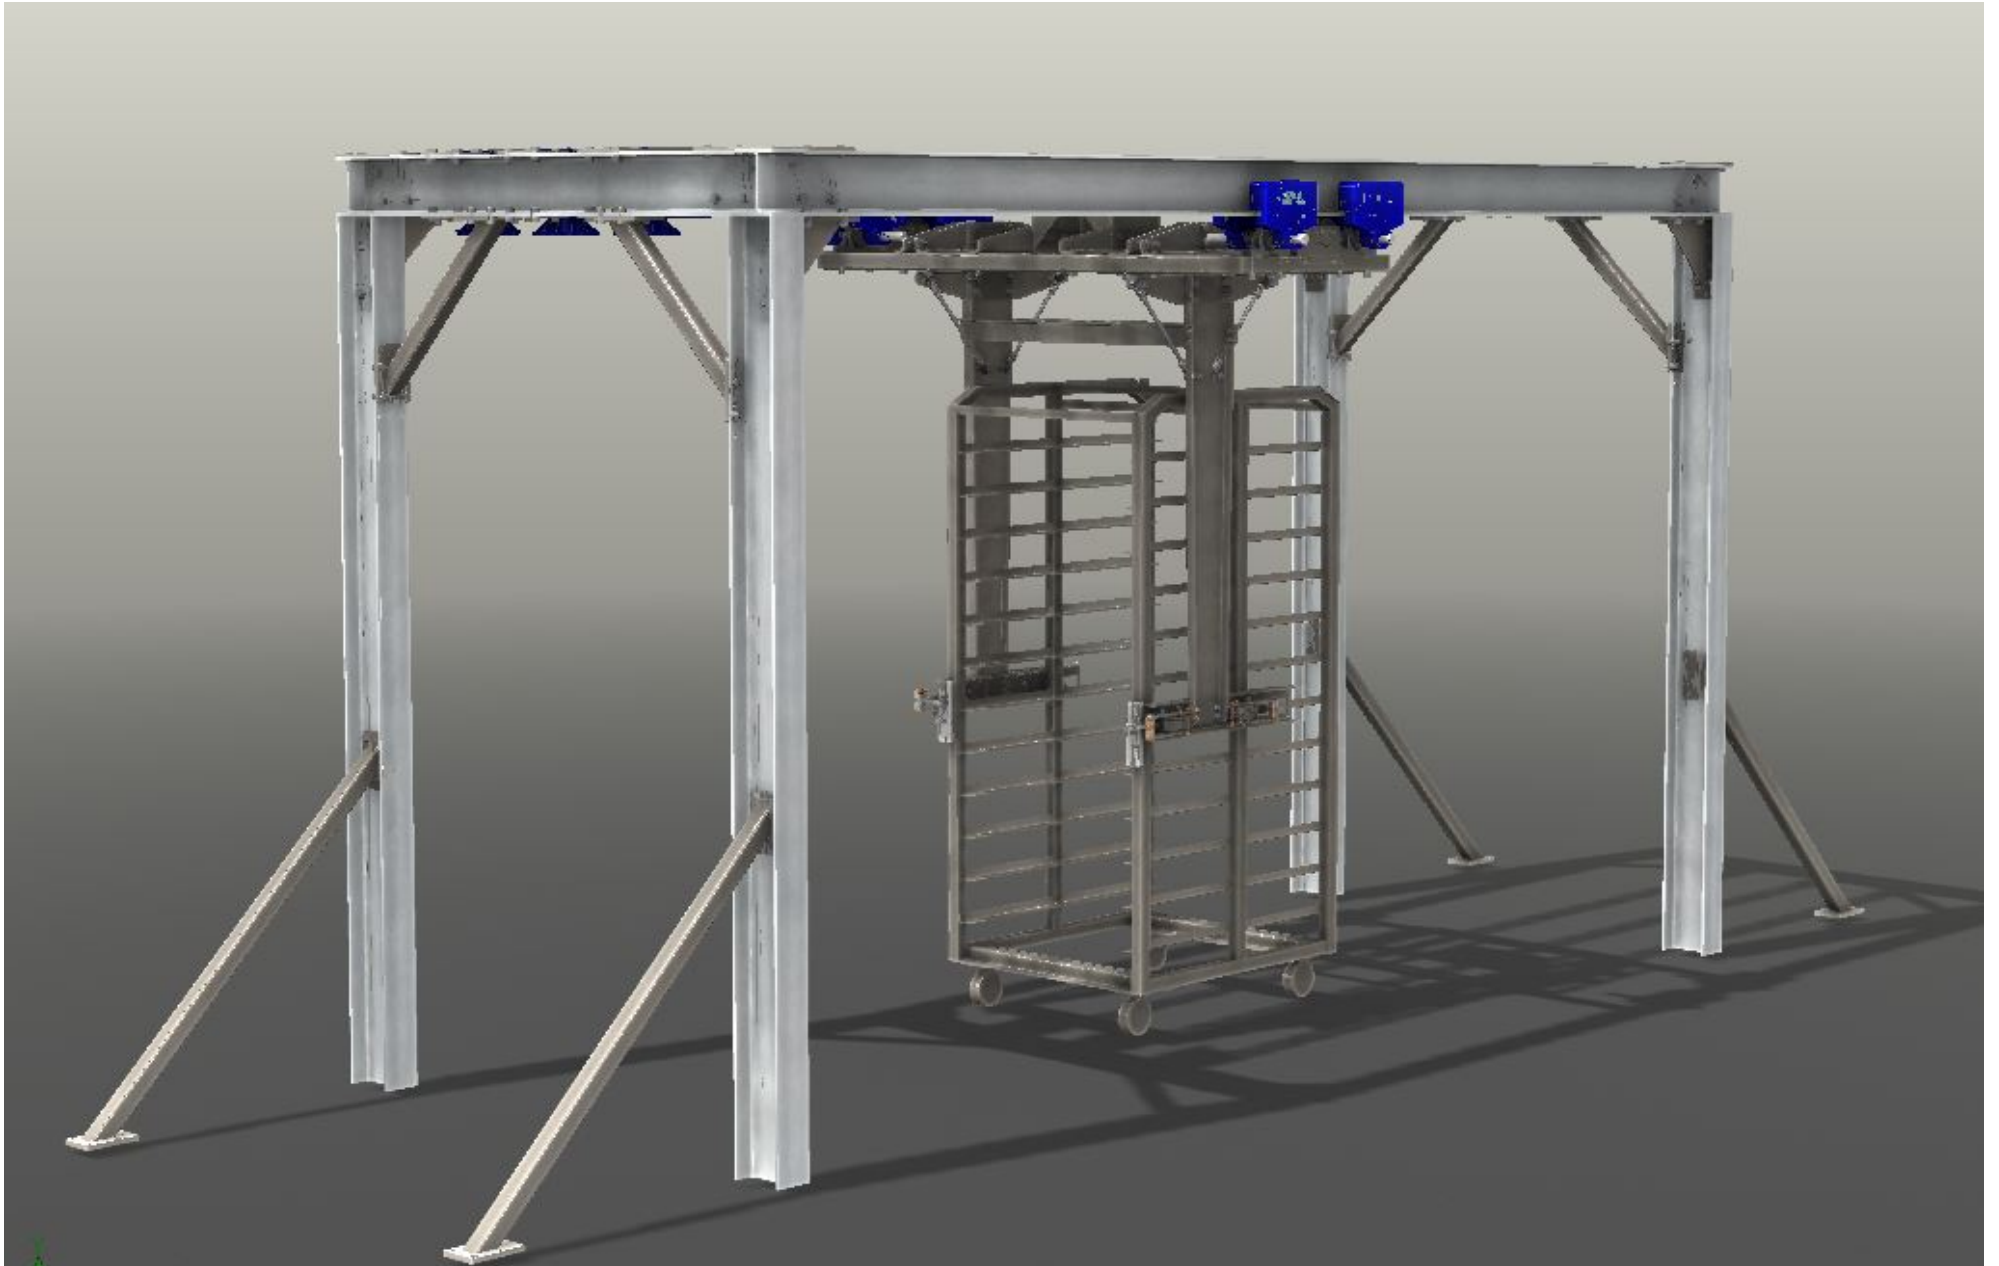

RoboSkyTrack

TRANSPORT AÉRIEN PAR RACK

ROBOSKYTRACK® est un système aérien automatisé pour le transport de crémaillère via un rail linéaire aérien avec des mouvements latéraux et rotatifs en option.

Le système de portique monté auto-alimenté permet un passage clair de 8 pieds en dessous. Intégration transparente entre 2 voies RoboTrack, reliant divers domaines comme le maquillage + à la fermentation + à la cuisson + au refroidissement et à la congélation.

Des chariots sanitaires personnalisés fabriqués à partir d'une plaque d'acier inoxydable découpée avec précision, y compris des roues en polyamide de grand diamètre équipées de roulements à billes anti-friction permettent un transport en douceur des racks.

Le système peut être mis à niveau pour s'interfacer directement avec les fours à chariot, ouvrir et fermer les portes tout en retirant et en poussant les grilles.

Les actionneurs axiaux conviennent pour une utilisation dans les zones alimentaires.

RoboSkyTrack

TRANSPORT AÉRIEN PAR RACK

CARACTÉRISTIQUES:

- Les capteurs de sécurité comprennent un balayage activé par le mouvement à 360 degrés
 - Les signaux d'annonce visuels et sonores fournissent l'état du système
 - Permet le mouvement des racks remplis de produit
 - Effectuer des mouvements latéraux, insérer et déposer des racks
 - Programmation flexible, y compris vitesse variable
 - Construction en acier inoxydable et aluminium anodisé
 - Enregistrement continu des performances de cyclisme avec autodiagnostic
 - Choix de contrôle PLC: AB ou Omron ou Siemens.
 - Écran tactile couleur HMI, menus multilingues
- **SPÉCIFICATIONS ÉLECTRIQUES:** 208-240 Volts / 50-60 Hz / 3 phases