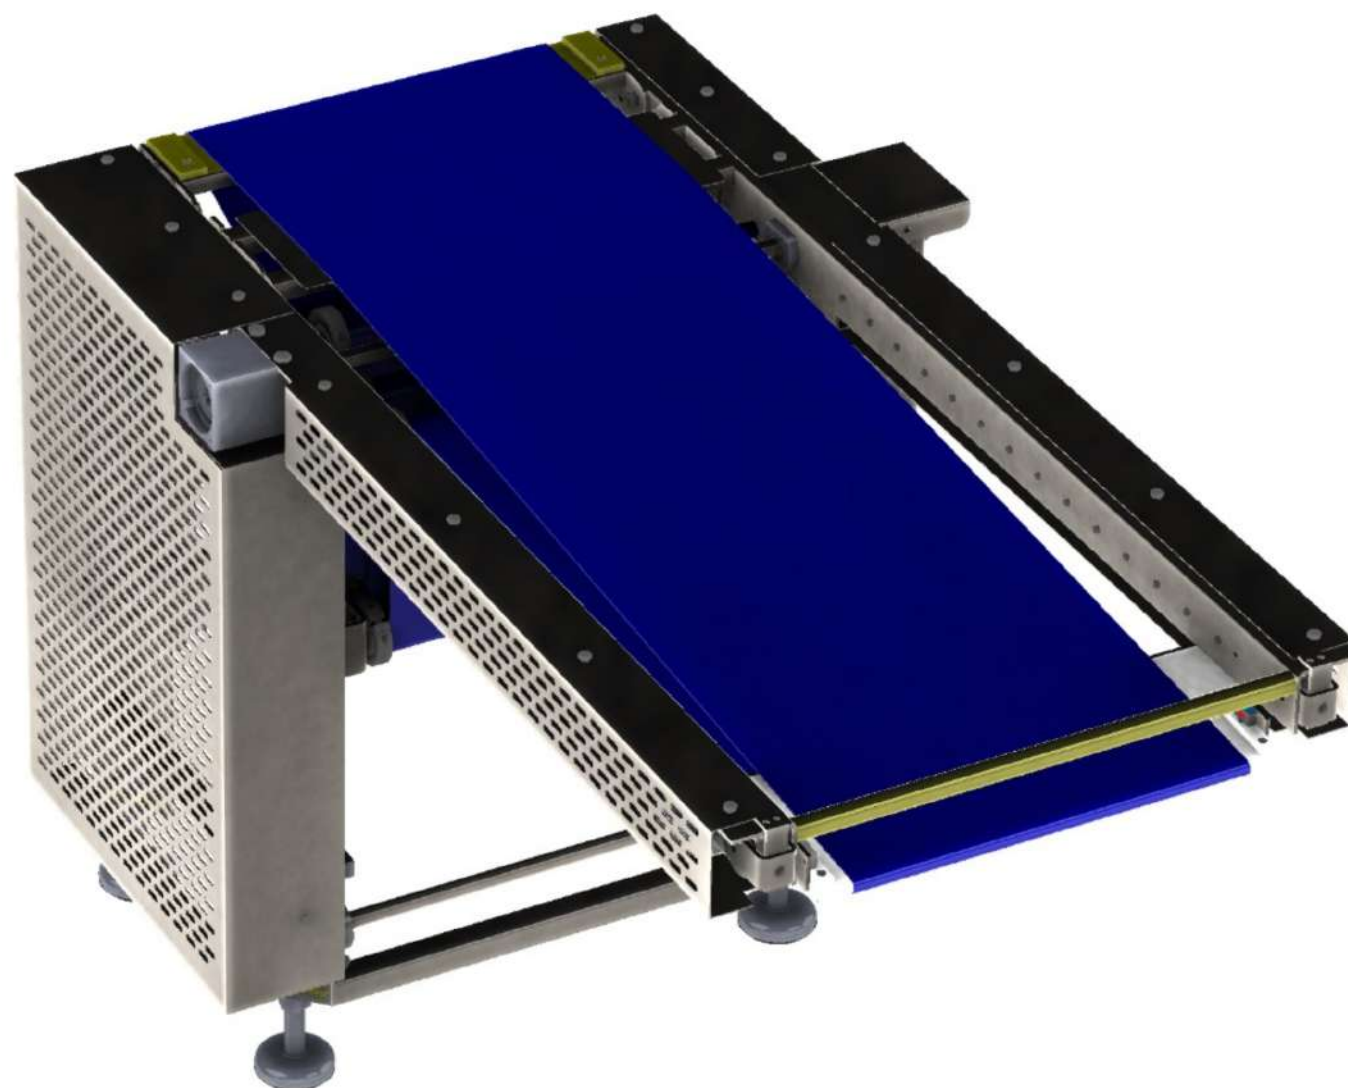

# PANNEAU RÉTRACTILE

## POSITIONNER LE PRODUIT DANS LES BACS

### PANNEAU RÉTRACTILE:

Le système de panoramique rétractile Robotray® permet de manipuler le produit de la manière la plus efficace et la plus hygiénique. Notre système est conçu pour faire passer le produit de la ligne de production aux plateaux, planches ou boîtes à l'aide d'une courroie rétractable très compacte.

### CARACTÉRISTIQUES:

- Placement automatique des plateaux pour la collecte des produits
  - Positionnement précis du produit dans le bac
  - Placement du produit sur une ou plusieurs rangées sur le plateau
  - Déplacement des plateaux sur la ligne de production
  - Écran tactile couleur IHM, avec autodiagnostic
  - Enregistrement continu des performances cyclistes
  - Positionnement du servomoteur rapide, silencieux et fiable
- **MESURES DU SYSTÈME DE BASE:**
    - **LARGEUR:** 106.52cm/41.938in
    - **LONGUEUR:** 154.63cm/60.88in
    - **HAUTEUR:** 78.105cm/39.75in
  - **SPÉCIFICATIONS ÉLECTRIQUES:** 208-240 Volts / 50-60 Hz / 3 phases
  - **SYSTÈME DE BASE:** 135Kg / 297.53lbs